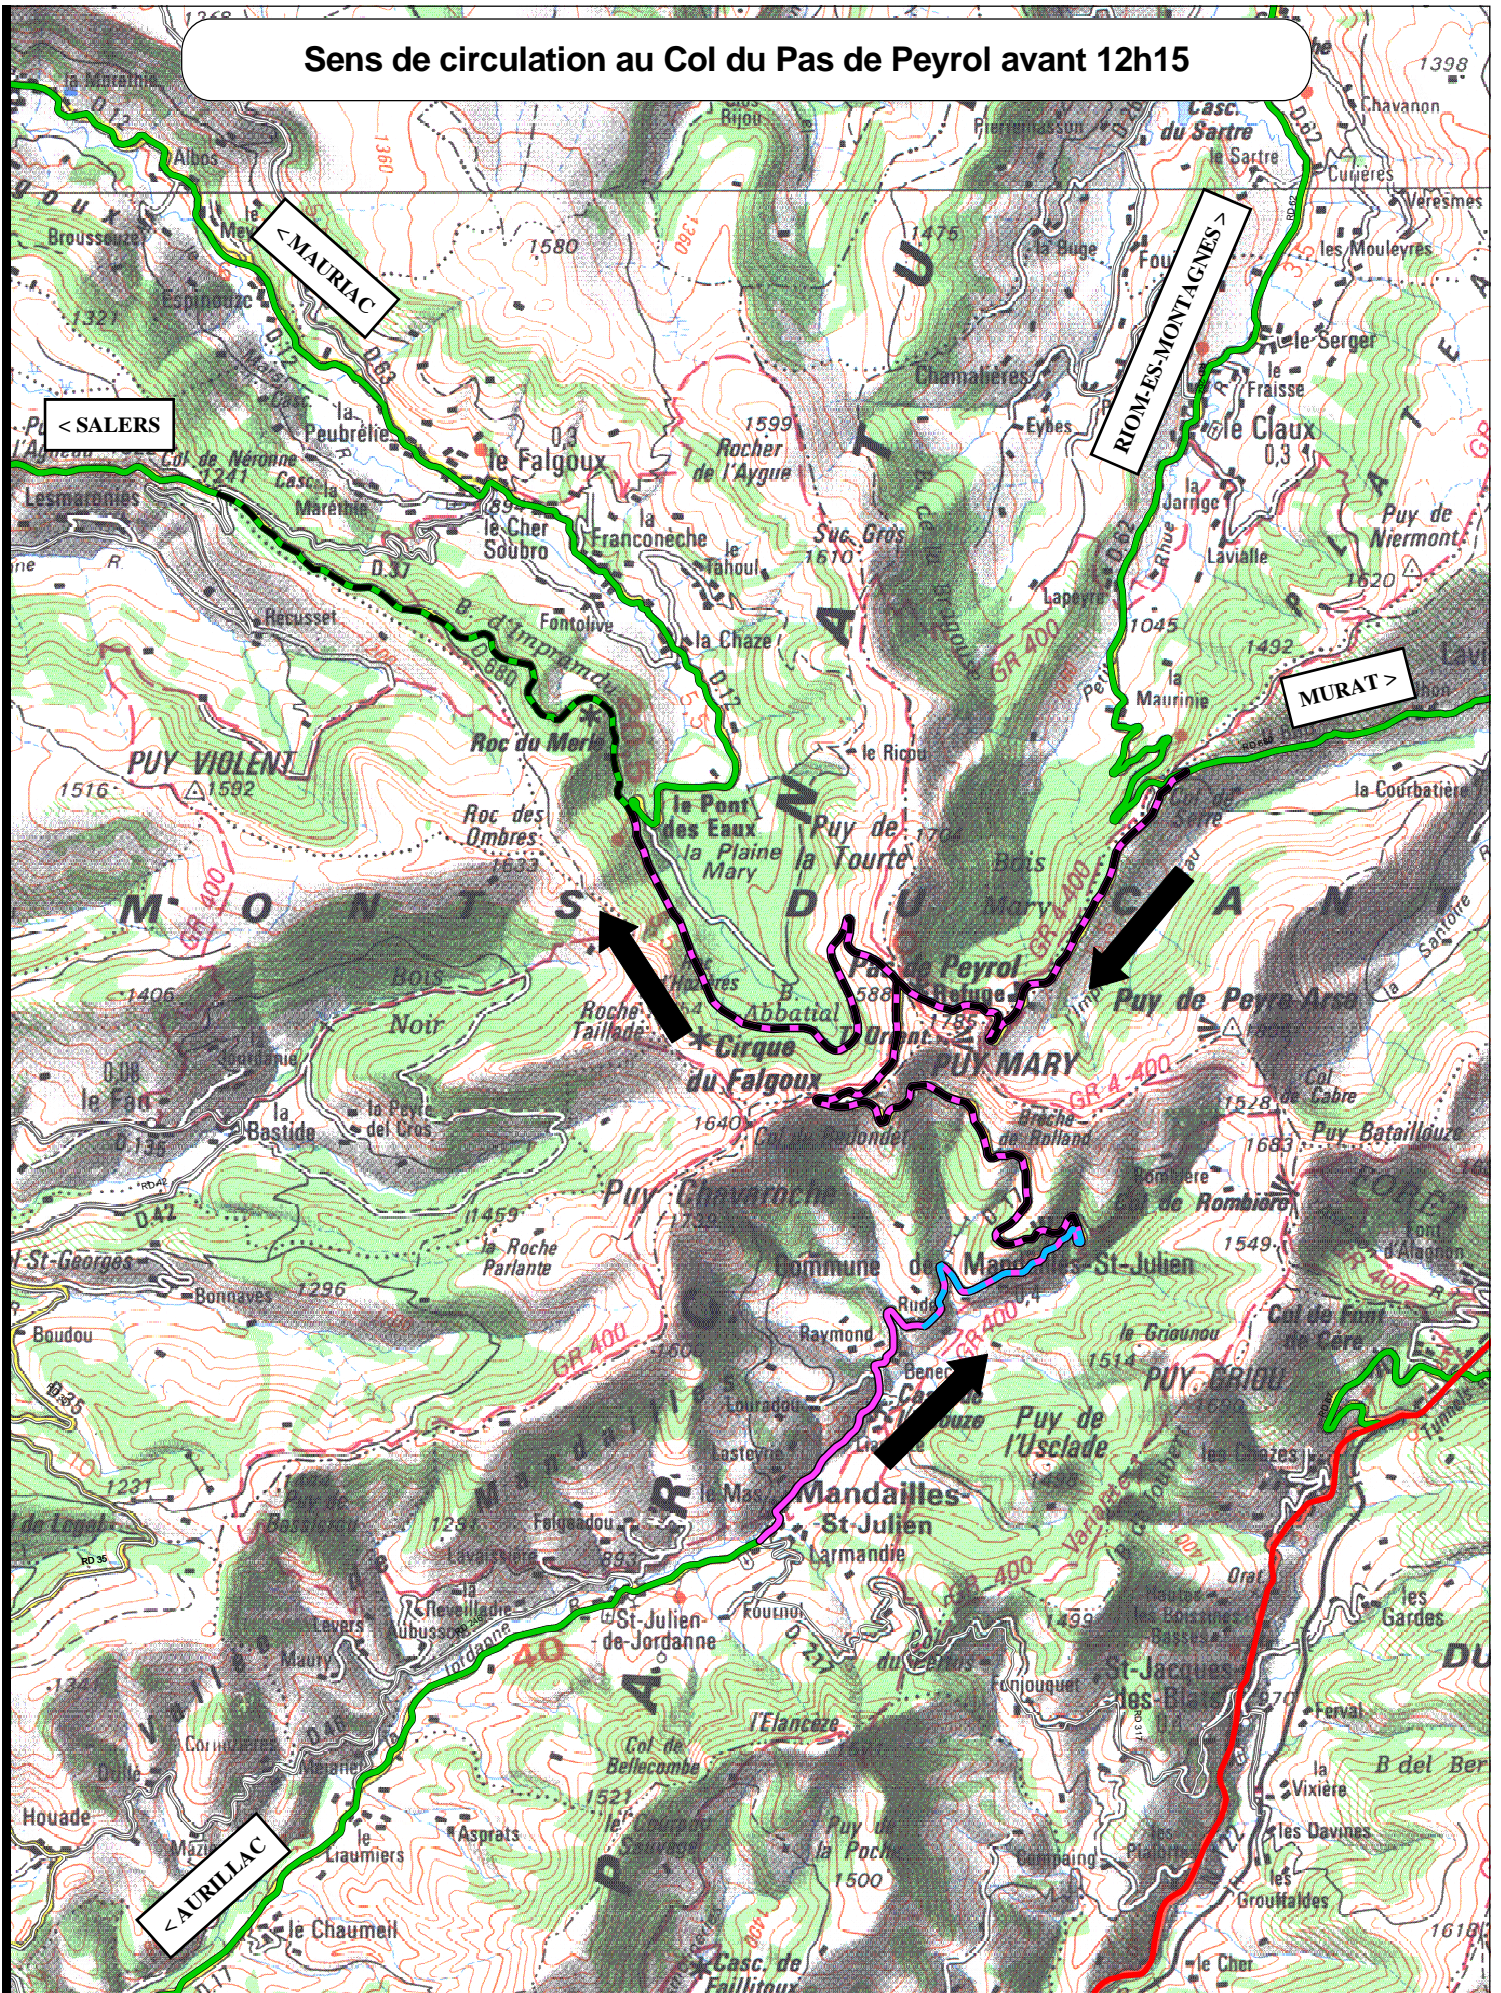

Sens de circulation au Col du Pas de Peyrol avant 12h15

LÉGENDE :

- Réglementation de la circulation pour les autocars, les camping-cars et les véhicules de moins de 9 tonnes.
- ➔ Sens de circulation pour les autocars, les camping-cars et les véhicules de moins de 9 tonnes.
- - - - - Circulation interdite aux véhicules de plus de 9 tonnes (sauf véhicules de transports en commun) et aux véhicules tractant des caravanes
- - - - - Circulation également interdite aux véhicules tractant des caravanes entre Rudez et le Grand Tourant