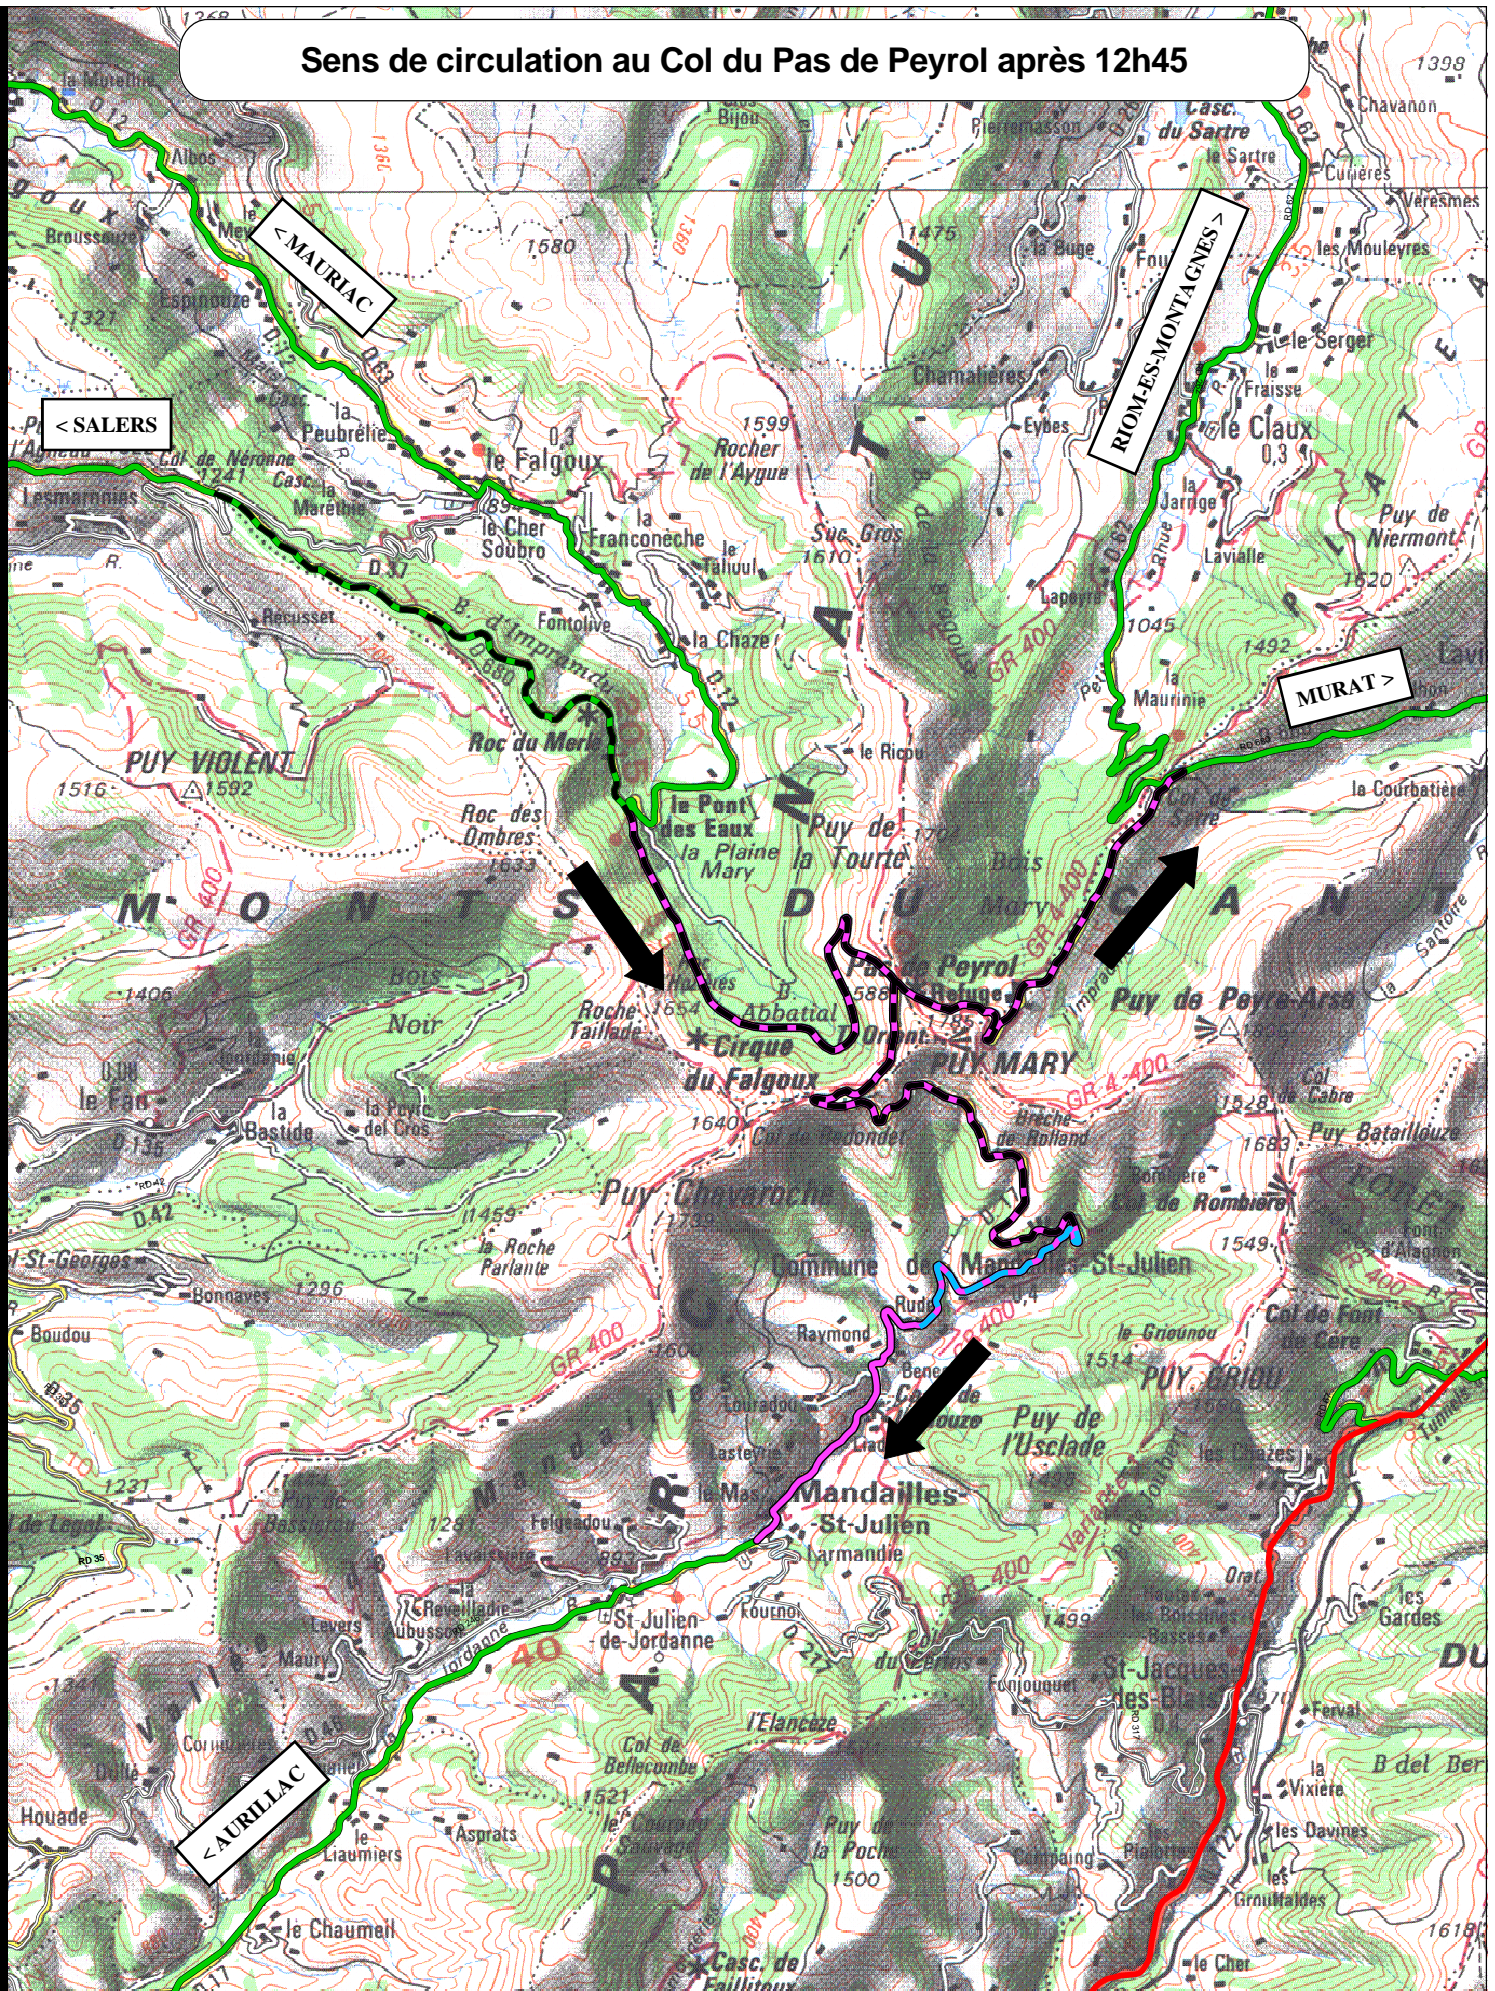

# Sens de circulation au Col du Pas de Peyrol après 12h45

## LÉGENDE :

- Réglementation de la circulation pour les autocars, les camping-cars et les véhicules de moins de 9 tonnes.
- ➔ Sens de circulation pour les autocars, les camping-cars et les véhicules de moins de 9 tonnes.
- - - - - Circulation interdite aux véhicules de plus de 9 tonnes (sauf véhicules de transports en commun) et aux véhicules tractant des caravanes
- - - - - Circulation également interdite aux véhicules tractant des caravanes entre Rudez et le Grand Tournat