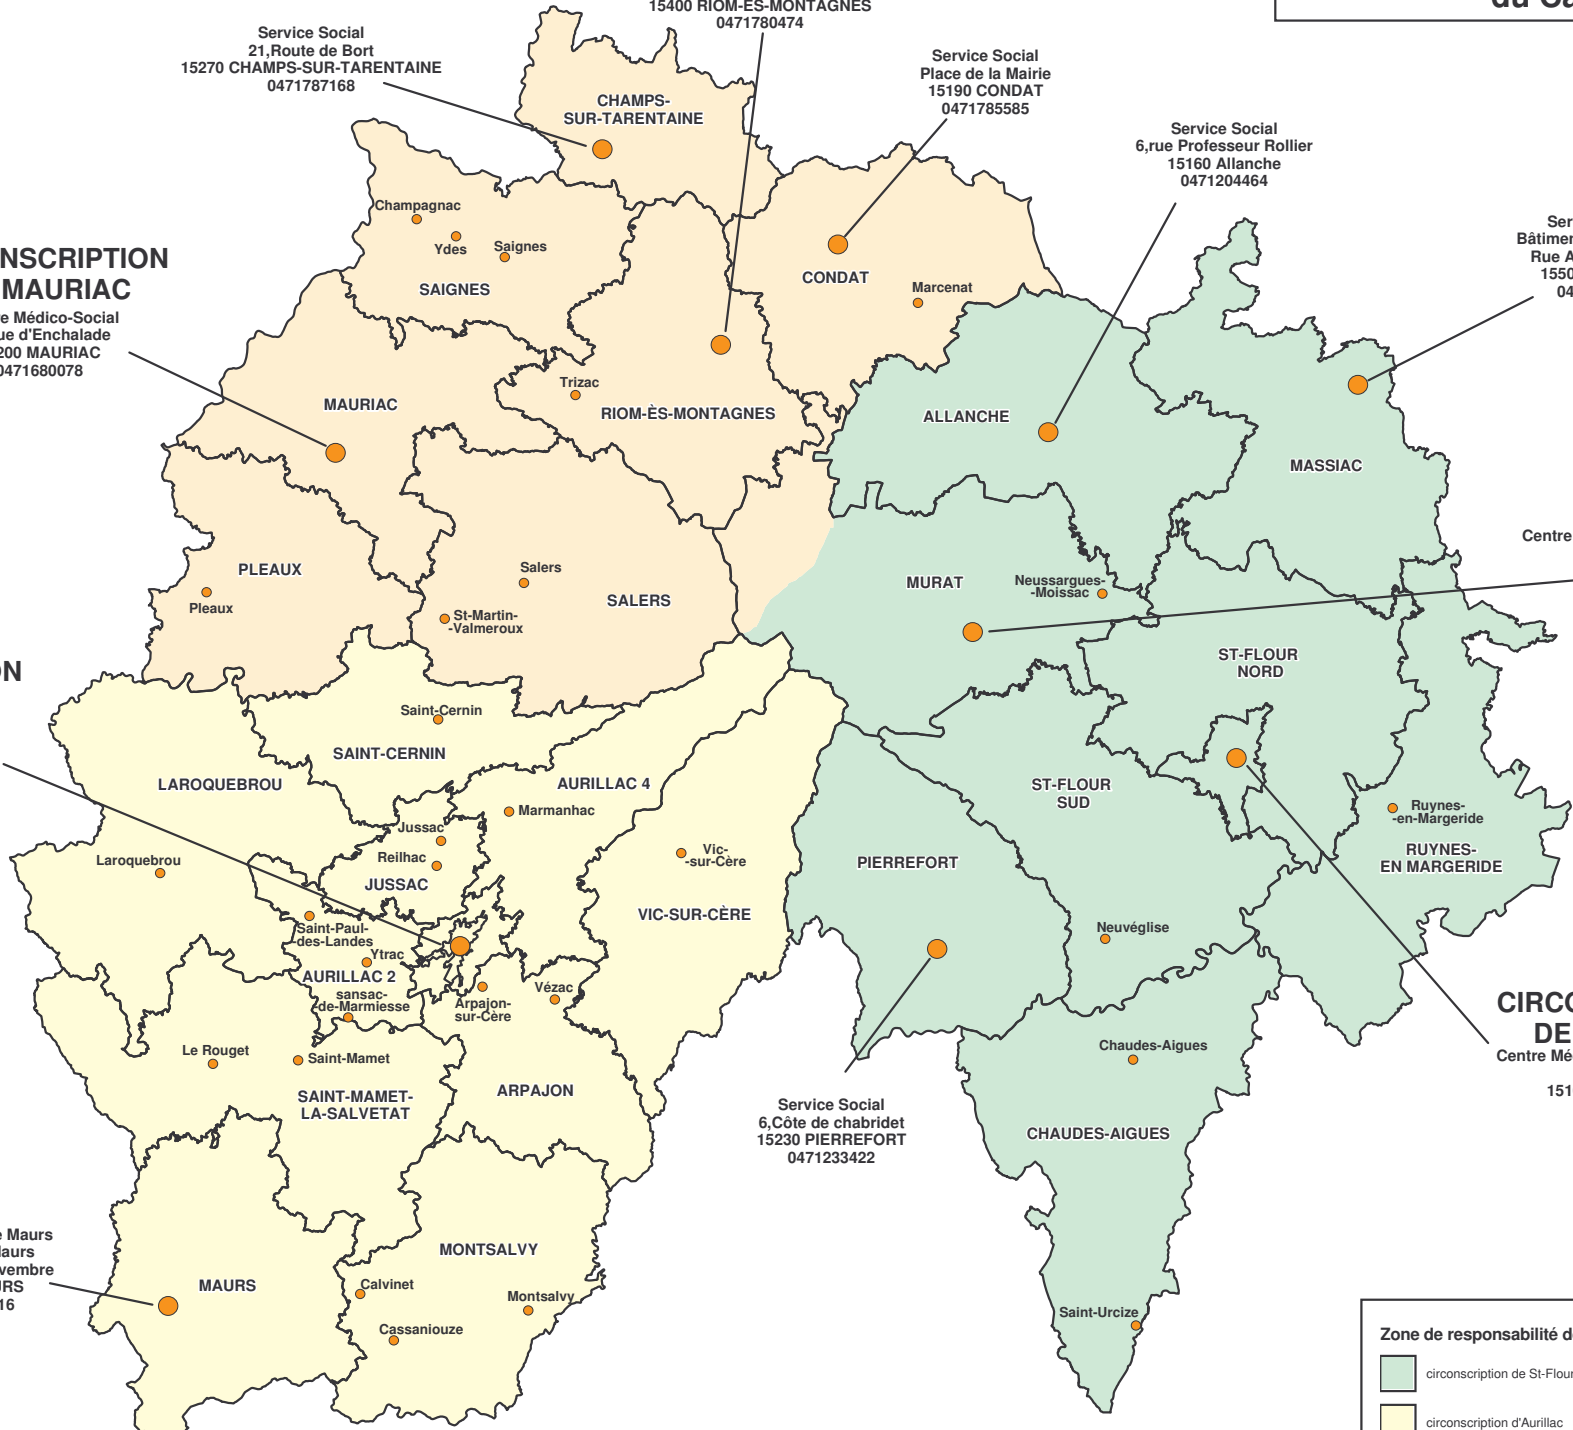

Sièges des Centre Médico-Sociaux du Cantal

CIRCONSCRIPTION DE MAURIAC

Centre Médico-Social
28,rue d'Enchalade
15200 MAURIAC
0471680078

Service Social
21,Route de Bort
15270 CHAMPS-SUR-TARENTEINE
0471787168

Centre Médico Social
Rue Marguerite Meynial
15400 RIOM-ÈS-MONTAGNES
0471780474

Service Social
Place de la Mairie
15190 CONDAT
0471785585

Service Social
6,rue Professeur Rollier
15160 Allanche
0471204464

Service Social
Bâtiment Administratif
Rue Albert Chavet
15500 MASSIAC
0471230183

Centre Médico-Social Hector Pescheaud
Avenue de l'Ermitage
15300 MURAT
0471200888

CIRCONSCRIPTION D'AURILLAC

Hôtel du Département
28 Avenue Gambetta
15015 AURILLAC cedex
0471462035

Centre médico-social
Champ de foire
10,place du champ de foire
15000 Aurillac
0471434071

Point Public de Maurs
Maison de Maurs
Place du 11 novembre
15600 MAURS
0471468716

Service Social
6,Côte de chabridet
15230 PIERREFORT
0471233422

CIRCONSCRIPTION DE ST-FLOUR

Centre Médico-Social Louis Mallet
BP23
15100 SAINT-FLOUR
0471600887

Zone de responsabilité des CMS		Légende	
	circonscription de St-Flour		Centres principaux
	circonscription d'Aurillac		Lieux de permanence
	circonscription de Mauriac